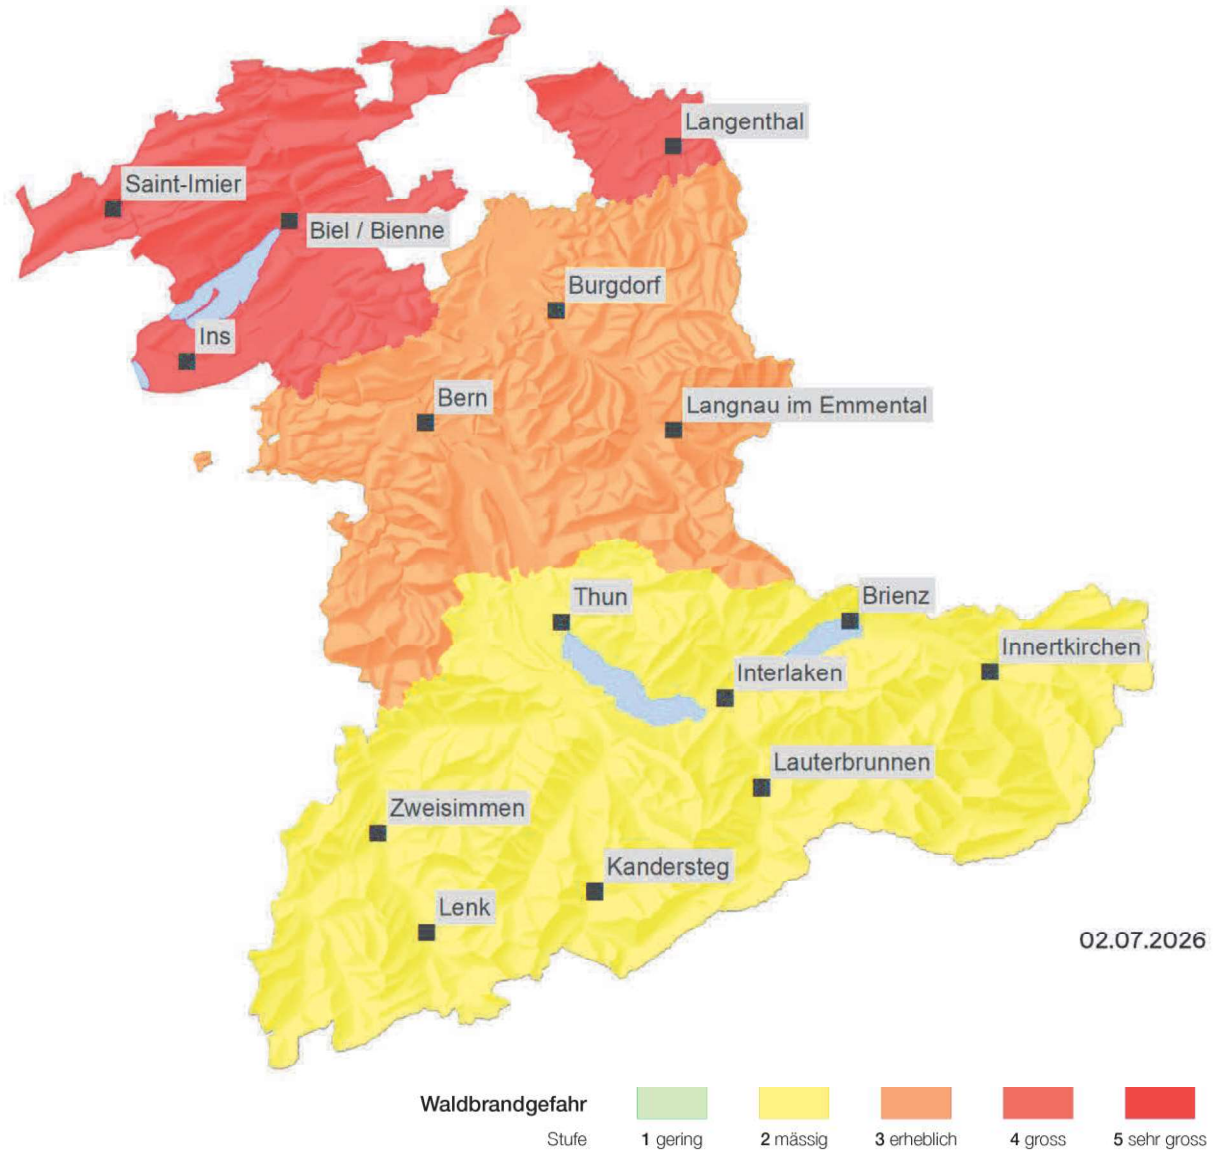

Dispositionsbeurteilung Waldbrandgefahr gültig ab 02.07.2026 12 Uhr

# Grosse Waldbrandgefahr im Norden des Kantons Bern

## Gefahrenstufe

Die Waldbrandgefahr wird in folgenden Regionen des Kantons Bern als «gross» beurteilt (Stufe 4):

- Berner Jura
- Seeland
- Nördlicher Oberaargau

Die Waldbrandgefahr wird in folgenden Regionen des Kantons Bern als «erheblich» beurteilt (Stufe 3):

- Mittelland
- Voralpen